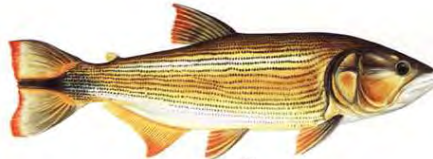

**ESPECIES ACUÍCOLAS DE
CULTIVO EN ARGENTINA**

PACÚ
Piaractus mesopotamicus

TILAPIA
Oreochromis nilótica

PEJERREY
Odontheistes bonariensis

BAGRE RANDIÁ
Rhamdia quelen

TRUCHA ARCO IRIS
Oncorhynchus mykiss

DORADO
Salminus brasiliensis

ESTURION
*Acipenser baeri, Acipenser
gueldenstaedtii, Huso huso*

CARPA COMÚN
Cyprinus carpio

BOGA
Leporinus obtusidens

AMUR
Ctenopharingodon idella

CARPA CABEZONA
Aristichthys nobilis

SURUBI ATIGRADO
Pseudoplatystoma fasciatum