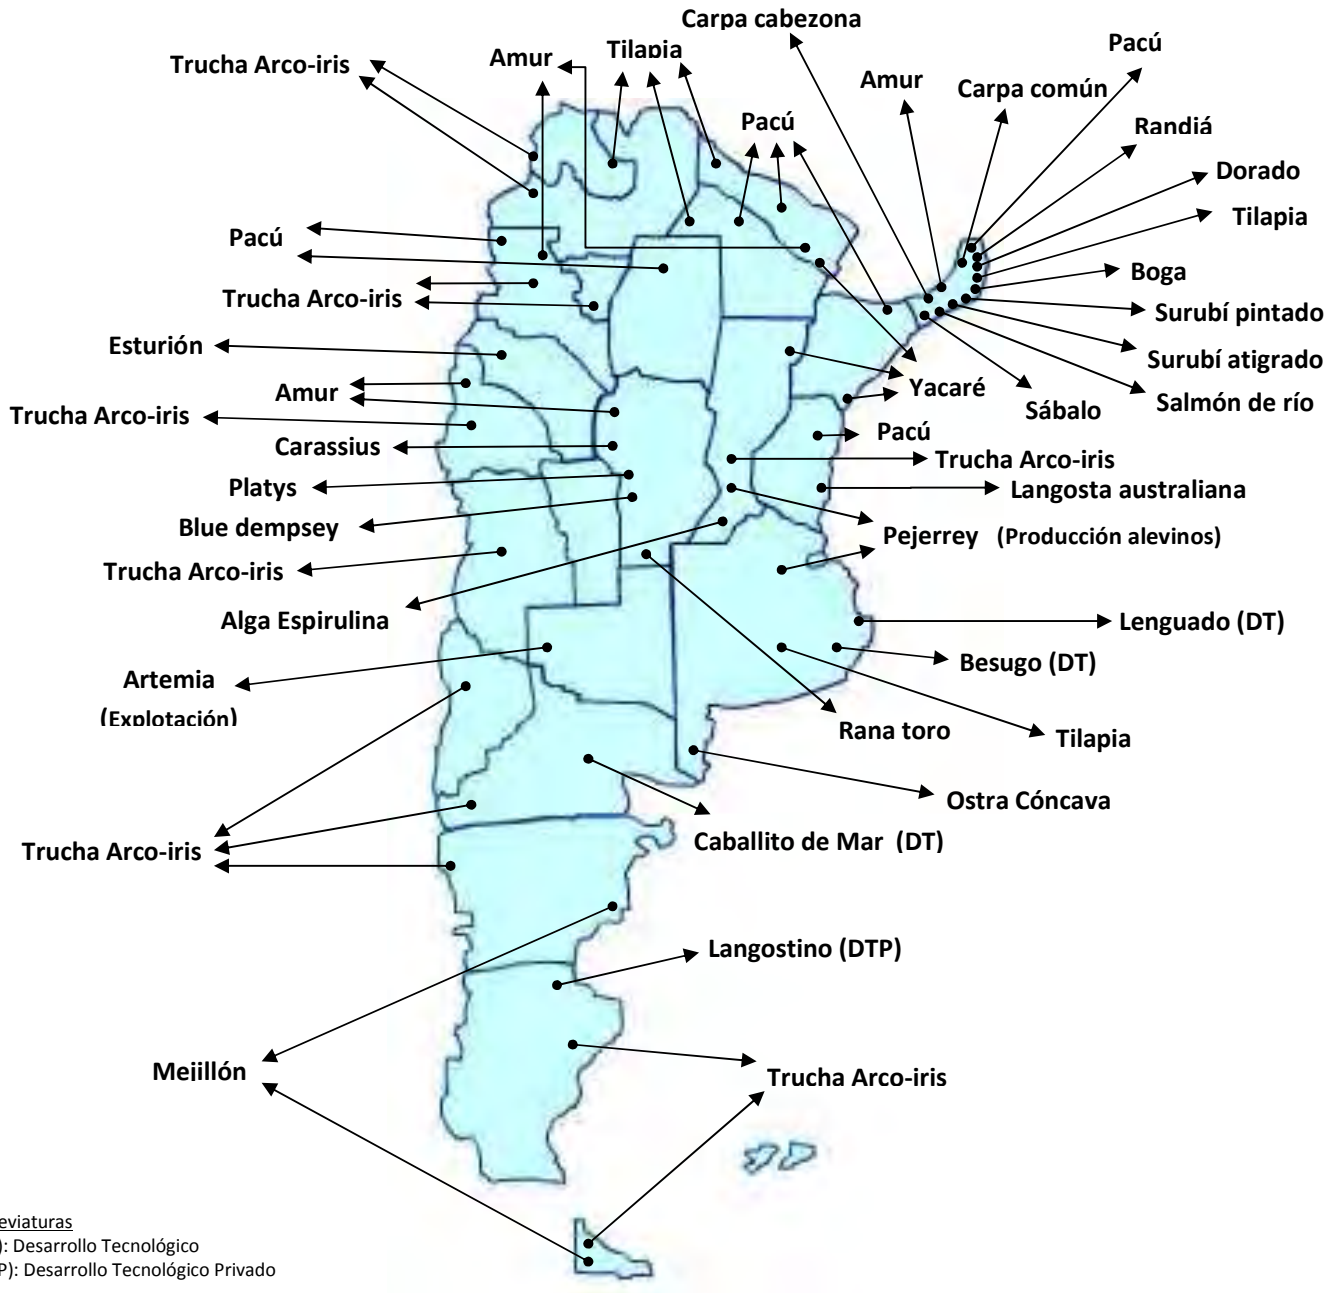

## Distribución Geográfica Nacional de las principales especies en cultivo o desarrollo tecnológico

**Abreviaturas**

(DT): Desarrollo Tecnológico  
(DTP): Desarrollo Tecnológico Privado

**Nota:**

Eventualmente podrían existir pequeñas producciones en otras provincias además de las mencionadas en el presente documento.

PACÚ

TILAPIA

PEJERREY

TRUCHA ARCO - IRIS

RHAMDIA

DORADO

CARPA COMÚN

ESTURIÓN

BOGA

AMUR

CARPA CABEZONA

SURUBÍ PINTADO

SURUBÍ ATIGRADO

SALMÓN DE RÍO

SÁBALO

LENGUADO

CARASSIUS

PLATYS

BLUE DEMPSEY

OSTRA CONCAVA

BESUGO

LANGOSTA AUSTRALIANA

LANGOSTINO

ESPIRULINA